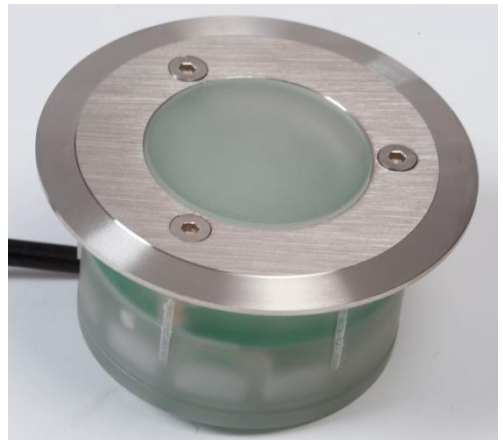

FDV dokumentasjon 400239 Norgarden LED utelys

NORGARDEN®

Installering:

- Parker og hage
- Gangveier
- Terrasser
- Belegnings stein
- Murer

Spesifikasjoner:

- 12 Volt LED belysning
- LED 21 stk totalt 1,2W
- 30 000 timer LED garanti
- 4000K varmhvit farge
- Høyde 38mm
- Diameter 60mm
- IP 68
- Sertifikat CE
- Utendørs bruk
- Spyd for montering i jord.
- GTIN: 7090005549065

Konstruksjon:

- 2 stk rustfritt stål ringer.
- Polykarbonat kropp
- Høy slagstryke.