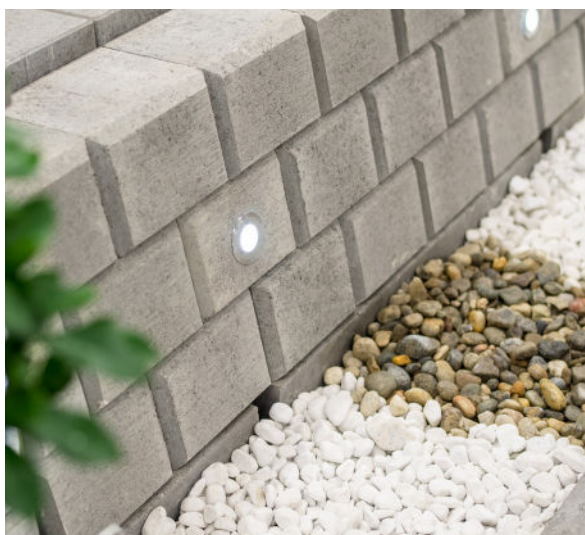

## 400239 - LED Innfellingspot

Produktspesifikasjon:

Vedlikehold:

LED Innfellingspot i polycarbonat med 21-Led dioder og børstet stålringer.

Leveres med hurtigkobling og umbrako nøkkel til stålring.

Kan monteres i Parker og hage, gangveier, terrasser, belegnings stein, murer.

Sertifikat CE

Utendørs bruk

GTIN: 7090005549065

Innhold i pakken:

2 stk rustfritt stålringer.

1 stk. umbrako nøkkel til stålringer

1 stk. hurtigkobling (montert på kabel)

Polykarbonat kropp med høy slagstyrke