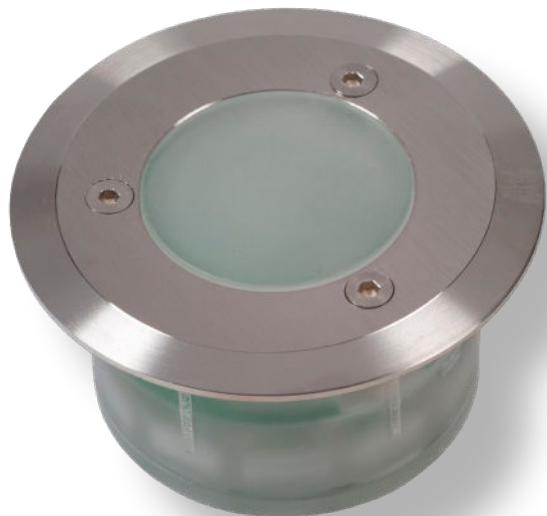

## 400239 - LED Innfellingspot

Produktspesifikasjon:

Vedlikehold:

LED Innfellingspot i polycarbonat med 21-Led dioder og børstet stålringer.

Leveres med hurtigkobling og umbrako nøkkel til stålring.

Kan monteres i Parker og hage, gangveier, terrasser, belegnings stein, murer.

Spesifikasjoner:

12 Volt LED belysning

LED 21 stk totalt 1,2W

30 000 timer LED garanti

4000 Kelvin

Høyde 38mm

Diameter 60mm

IP 68

Sertifikat CE

Utendørs bruk

GTIN: 7090005549065

Innhold i pakken:

2 stk rustfritt stålringer.

1 stk. umbrako nøkkel til stålringer

1 stk. hurtigkobling (montert på kabel)

Polykarbonat kropp med høy slagstyrke